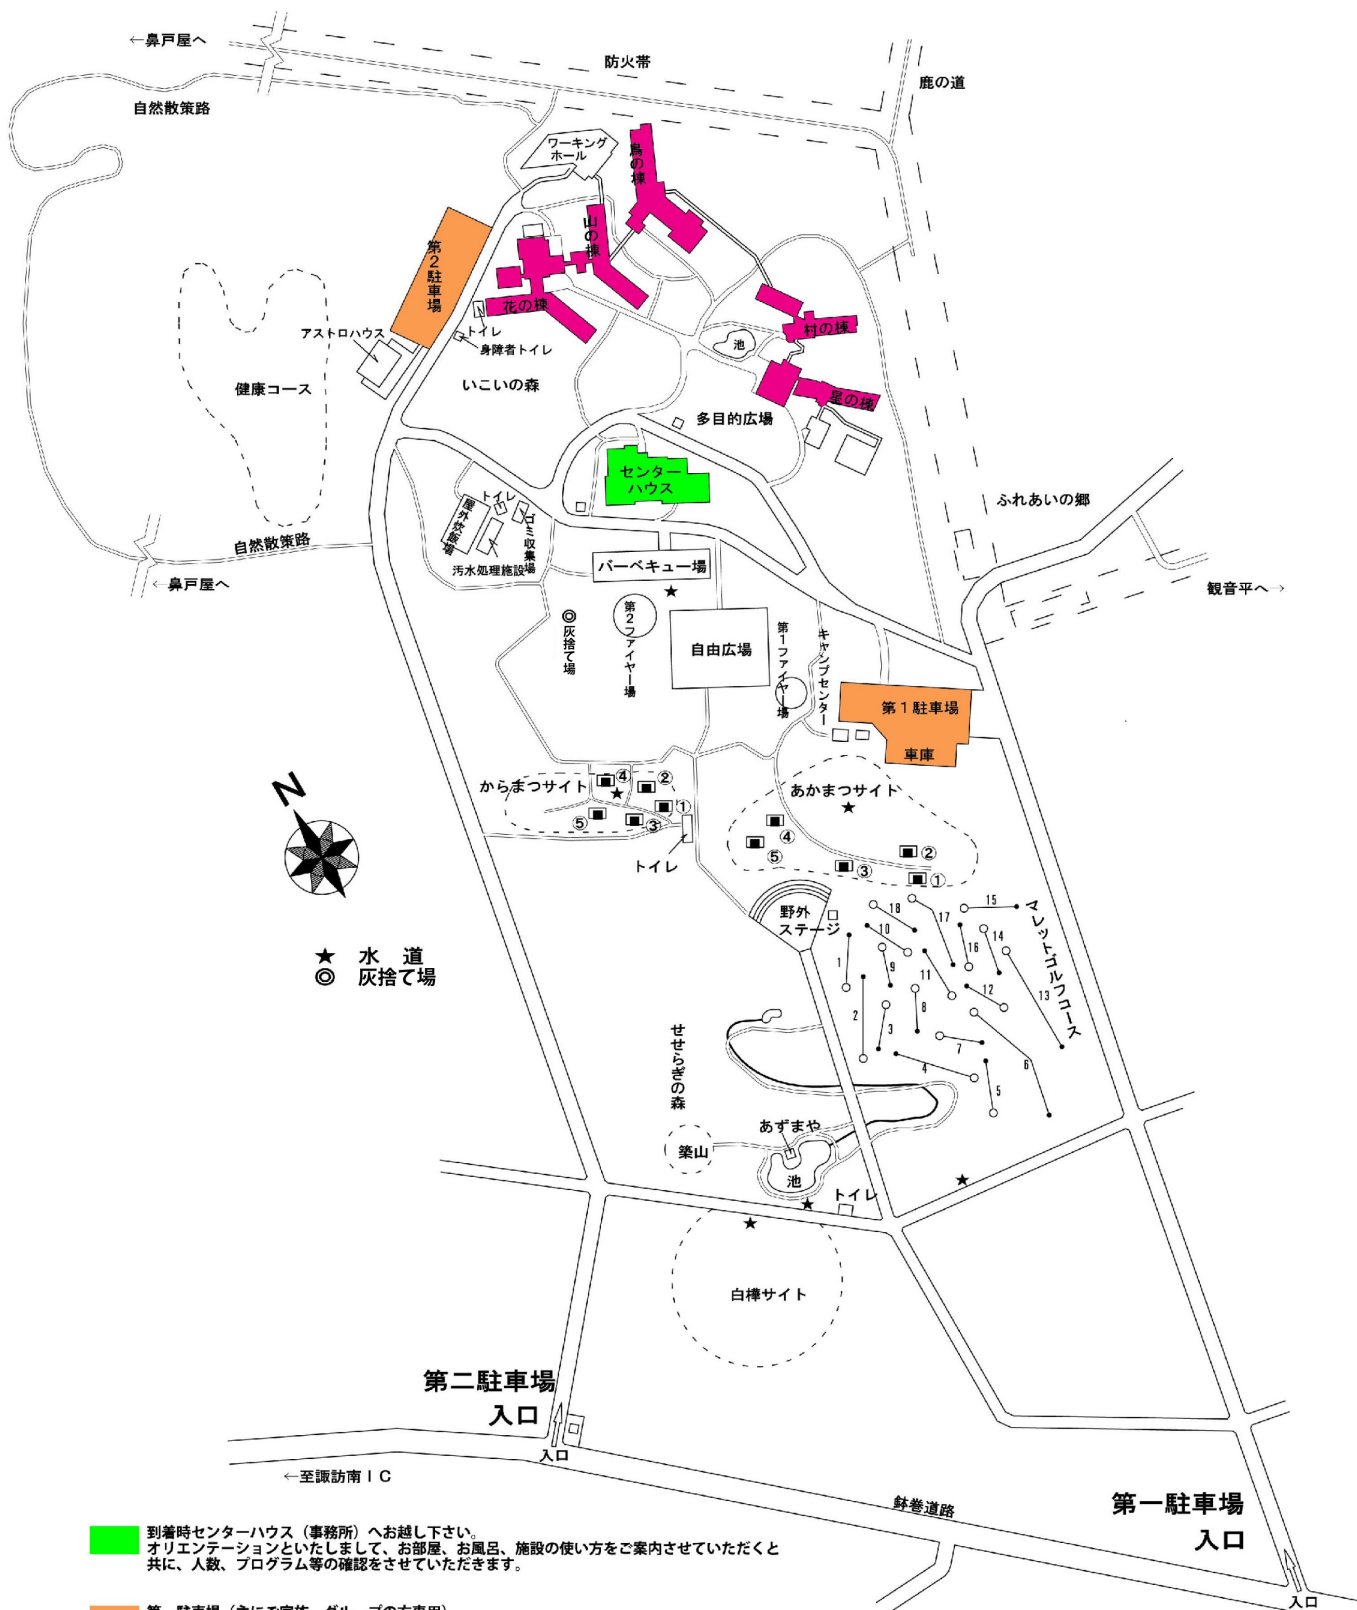

# 施設内活動場所

到着時センターハウス（事務所）へお越し下さい。  
 オリエンテーションをいたしまして、お部屋、お風呂、施設の使い方をご案内させていただくと  
 共に、人数、プログラム等の確認をさせていただきます。

第一駐車場（主にご家族、グループの方専用）  
 第二駐車場（主に団体、大型バス専用）

宿泊棟：花、山、鳥、村、星棟、5つございますが、お部屋の指定は出来ません。  
 到着時のオリエンテーションで確認して下さい。

※センターハウス前で荷物を降ろす事は出来ませんが、道が狭い為気をつけてください。