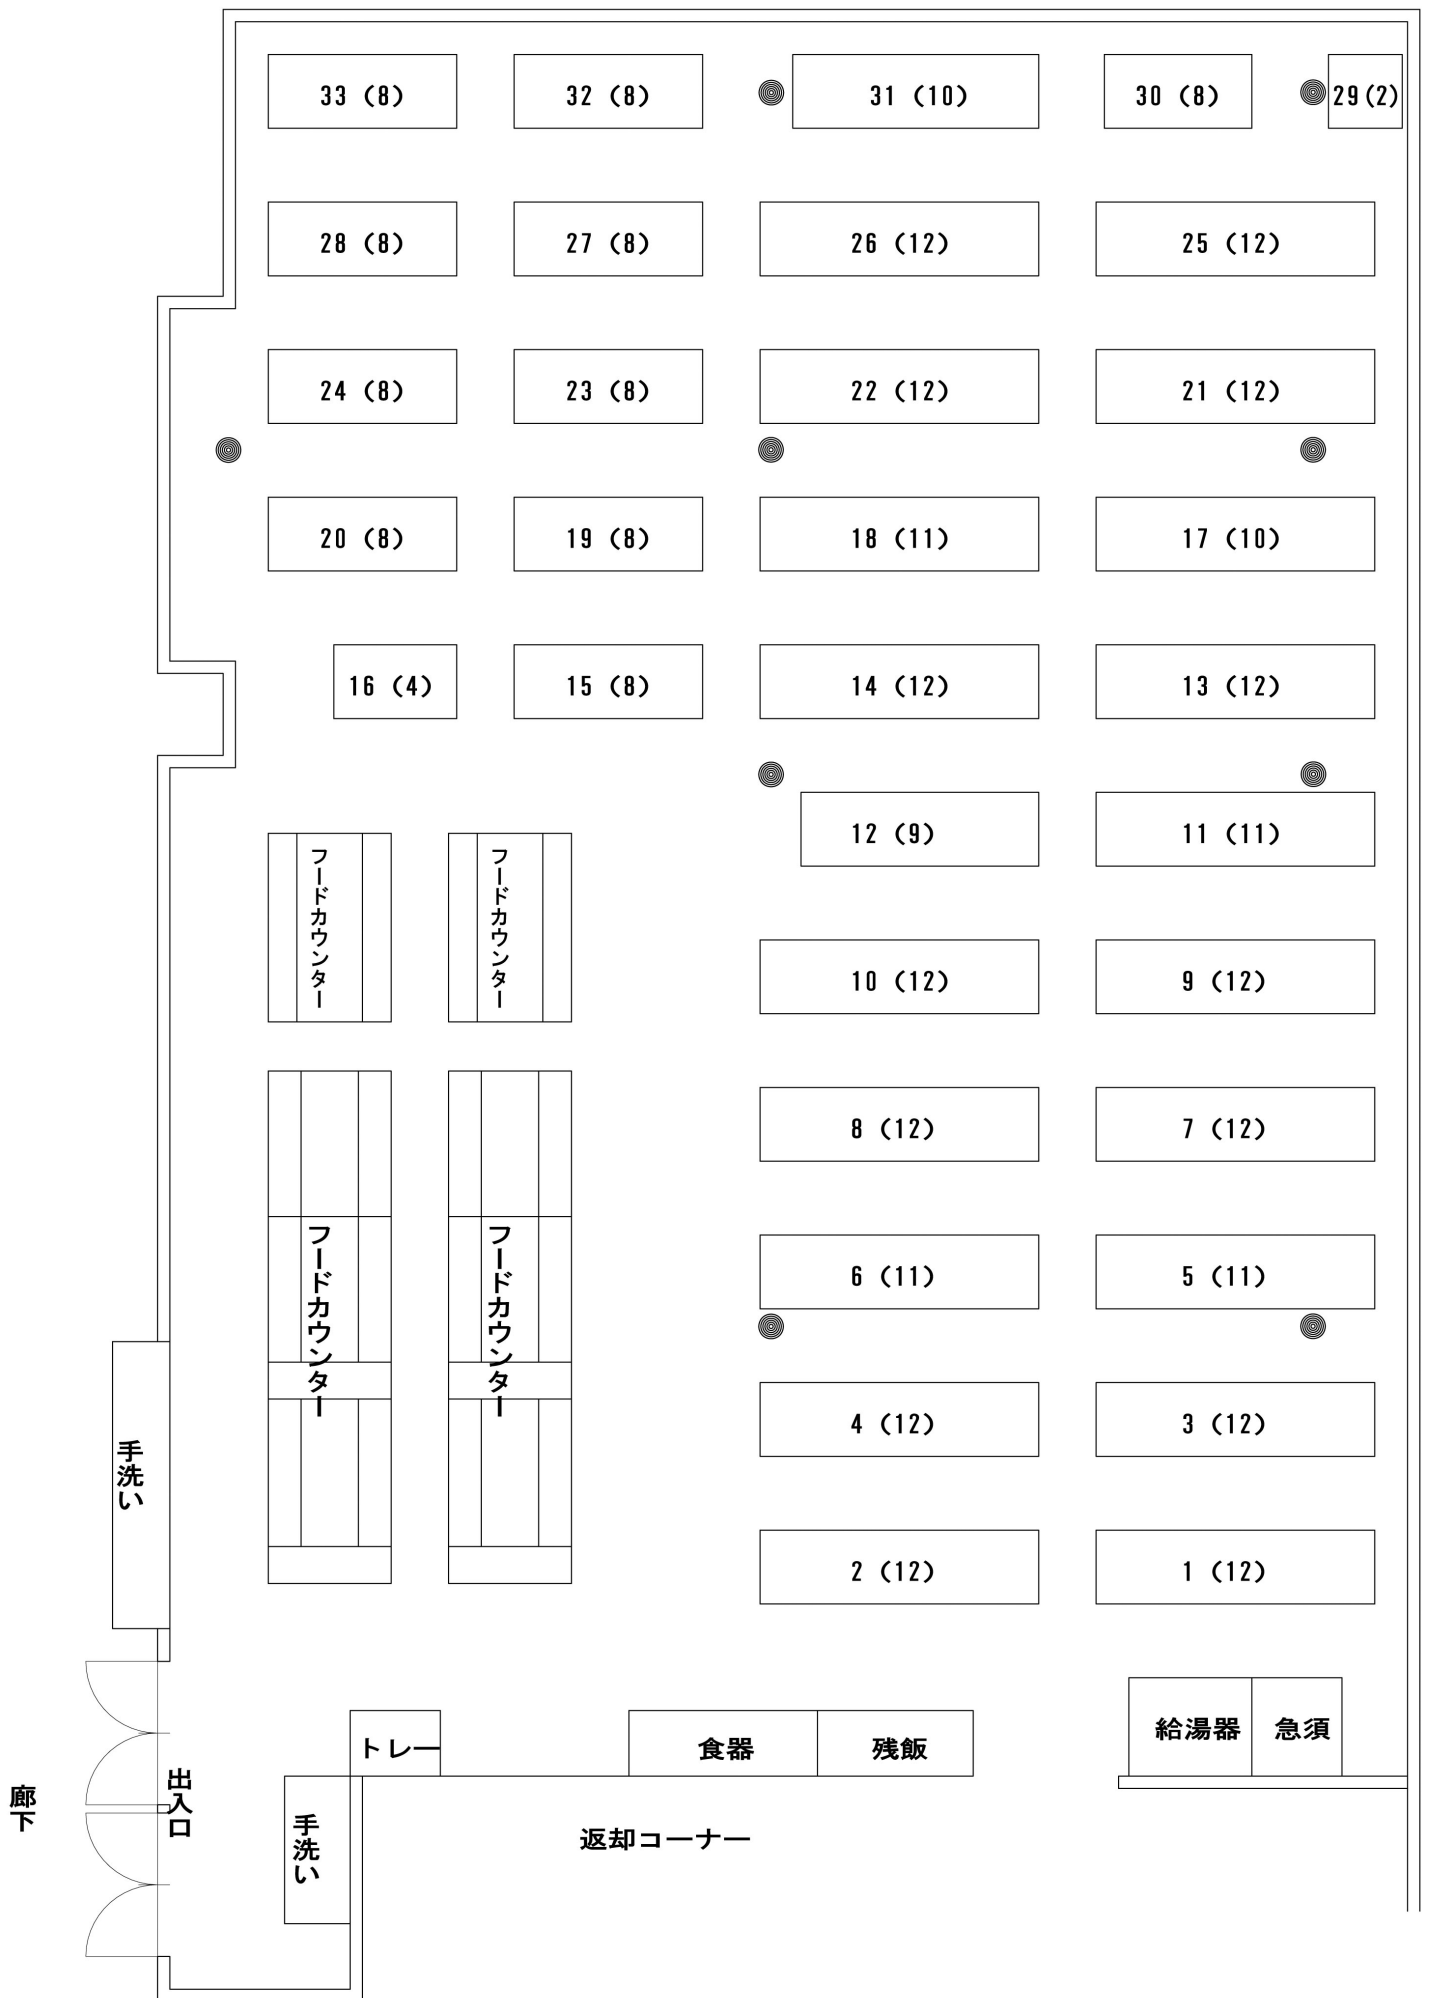

# 食堂「甲斐駒」配置図

● : 柱 ※ ( ) 内は座席数、総座席327席