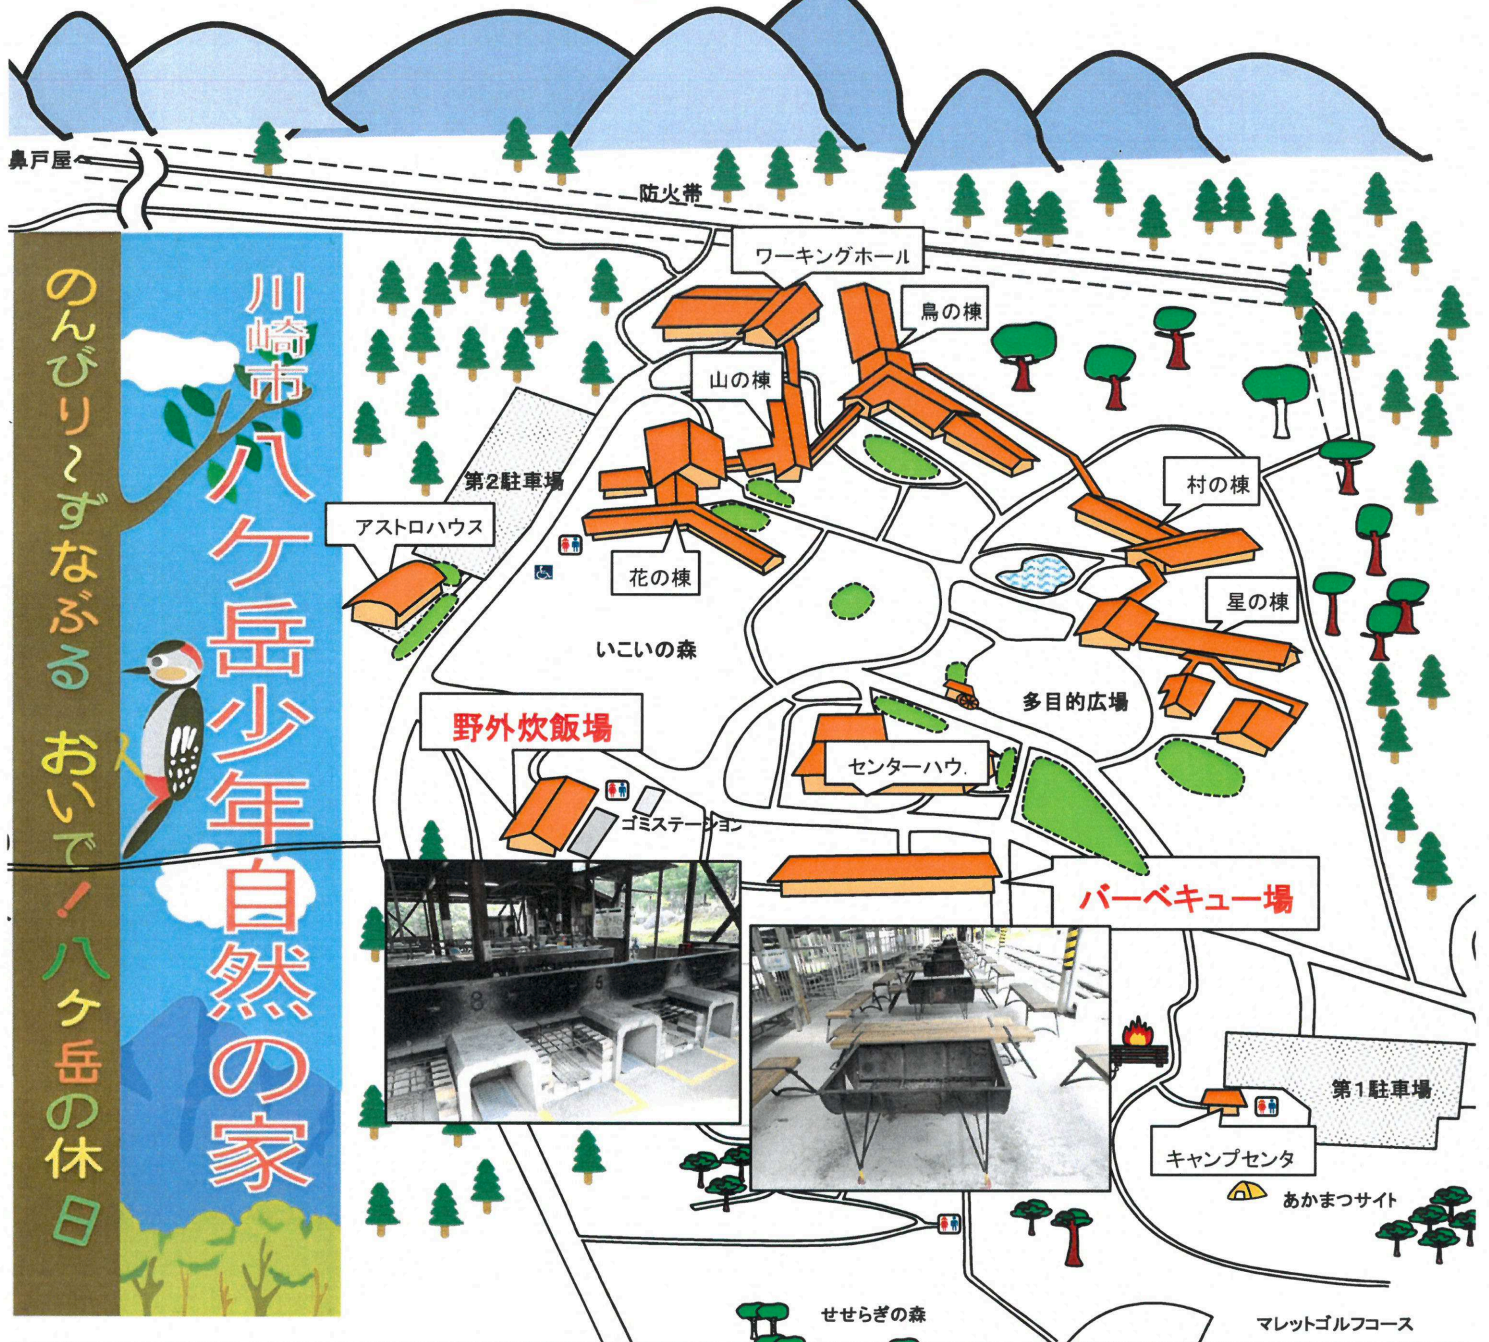

ハケ岳でenjoyアウトドアクッキング

のんびり♪ずなぶるおいで！ハケ岳の休日

川崎市
ハケ岳少年自然の家

富士見町・諏訪圏内の皆さんへ

“こんな時だから家族で 日帰りアウトドアクッキング をしませんか”

200人収容のバーベキュー場、250人収容の野外炊飯場で
アウトドアクッキングが楽しめます

調理用具は無料、食材は有料でご用意できます

☆メニュー

・バーベキュー A(鉄板焼き) 1人763円 ・バーベキュー B(網焼き) 1人1,049円
1炉10人位 炉代(1炉)733円炭付き

・ビーフカレー 1人 763円

1炉10人位 炉代(1炉)437円薪付き

その他 石窯ピザ、ダッチオーブン料理もご用意できます

詳細はホームページをご覧ください

☆会場では感染予防対策
を取っています

ご予約、お申し込みは電話
でお問い合わせください

「川崎市ハケ岳少年自然の家」